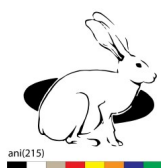

## Sticker lapin (215)

ani(215)

Kit décoration adhésive moto ou voiture disponible en 8 coloris

Note : Pas noté

**Prix**

Prix de base avec taxes 9,60 €

Prix remisé8,00 €

9,60 €