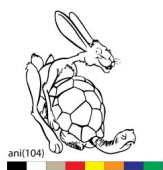

## Sticker accouplement lièvre/tortue (104)

ani(104)

Kit décoration adhésive moto ou voiture disponible en 8 coloris

Note : Pas noté

**Prix**

Prix de base avec taxes 9,60 €

Prix remisé8,00 €

9,60 €

### Facile a poser

Sticker accouplement lièvre/tortue

disponible en 8 coloris

NOIR, ROUGE, ORANGE, GRIS ARGENT, BLANC, JAUNE, BLEU, VERT

//